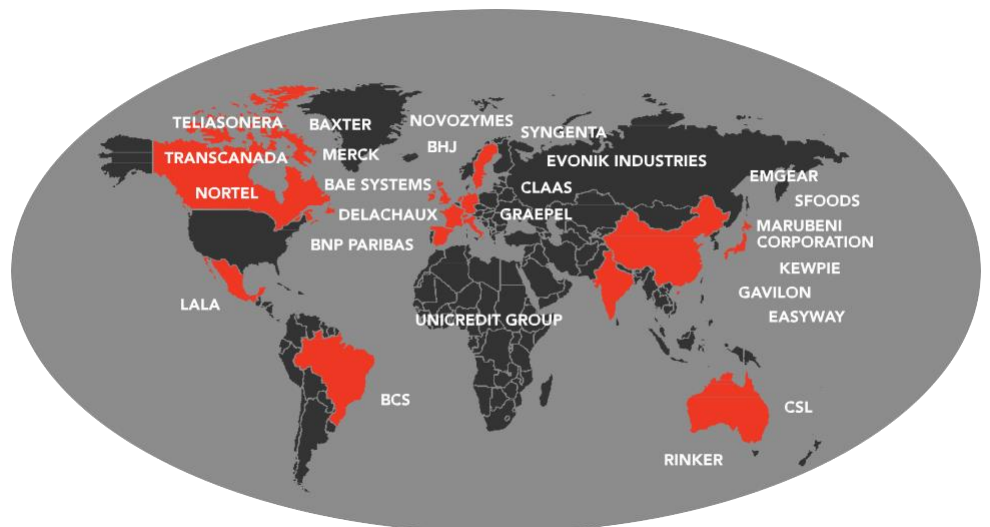

OMAHA
 WE DON'T COAST
 WE INVEST

국제 비즈니스: 대기업들 사이에서 큰 꿈을 키우십시오

오마하에는 포춘 500대 기업 4곳과 포춘 1000대 기업 5곳의 본사를 비롯한 45,000개 이상의 기업들이 위치하고 있습니다.

주요 산업:

기업형 농업

금융 서비스

물류/창고업

식품

생명과학

네브래스카 주와
아이오와 주의 국제무역
 덕분에 **74만 개의 일자리**
 가 유지되고 있고 **489억 달러**
 규모의 수출입이 생겼습니다.

더 나은 비즈니스 환경을 위해 이곳 오마하로 오다.

저희는 전 세계 기업과 인재들을 유치하고 있습니다.

미국의 중심에서 시작해 빛을 넓혀가다. 이것이 우리가 세상을 바꾸는 방식.

오마하는 기업들이 신속하고 효율적으로 고객에게 도달할 수 있는 이상적인 중심지입니다.

Eppley 비행장은 28개의 도시와 직항으로 연결되고, 하루에 70개가 넘는 국내선 및 국제선을 제공합니다.

29번과 80번 주간고속도로와 인접해 있기 때문에 트럭을 통해 2~3일 안에 미국 내 대부분 지역에 도착 할 수 있습니다.

10개월(3월-11월)동안 미주리강에서 바지선 운항이 가능합니다.

유니언 퍼시픽 철도, 캐나다 내셔널 철도, 벌링턴 노던 산타페를 이용할 수 있는 주요 철도 중심지입니다.

수출 국가	수입 국가
멕시코	중국
캐나다	캐나다
일본	독일
중국	멕시코
한국	일본
호주	영국
홍콩	오스트리아
벨기에	스위스
독일	프랑스
네덜란드	인도

전세계에 분포한 가치있는 관계망

저희는 글로벌 비즈니스 커뮤니티, 경제개발기구와 정부기관과 연계되어 있습니다. 현재 6개의 도시와 자매결연을 맺었습니다.

중국 옌타이
독일 브라운슈바이크
일본 시즈오카

아일랜드 나스
리투아니아 샤울라이
멕시코 할라파