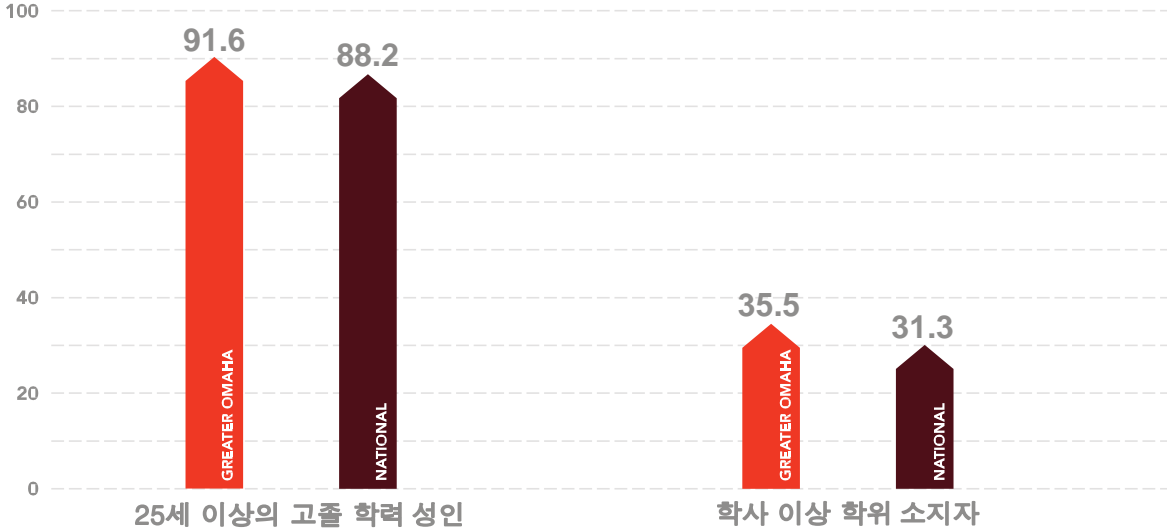

대외자유무역지대

오마하에 위치한 2개의 대외자유무역지대(19와 59)는 수입업체들을 지원하고 관세를 인하, 연기하거나 심지어 면제해주며 효율적인 국제무역을 촉진합니다.

증가하는 수출액

지난 10년동안, 수출액은 64억 달러까지 증가했습니다. - 네브레스카 주와 아이오와 주는 총 185억 달러. 오마하 MSA는 총 29억 달러.

자료 출처: 미 상무부 산하 국제무역청 무역경제분석실, 2016 및 PERS 미국 수입/수출 데이터, HIS Markit, 2016

경계를 뛰어넘어 번영을 이루십시오

우리 지역은 비즈니스 성장을 위한 모든 것이 준비되어 있는 곳입니다.

75만 명이 넘는 노동인구가 오마하 반경 100km안에 있습니다. 열정이 넘치는 고급인력들의 인건비가 전국 평균 수준보다 낮습니다.

자료 출처: 미국 인구 조사국, 2011-2015 미국 지역사회 실태 조사 5년 추산치

기업과 개인을 위한 오마하의 안정적인 세금구조 - 선별된 기업을 위한 세금 인센티브 프로그램과 낮은 세율에 대한 세금 면제 정책을 활용합니다.

사업하기 가장 좋은 주

유틸리티

전국 평균에 비해 낮은 요금(산업용 요금17.9%, 상업용 요금 11.2% 낮음)

33% 이상이 주로 풍력 에너지와 재생 가능 에너지로부터 공급 받는 유리한 에너지 발전 지대

자료 출처: 오마하 공공 전력 지구(OPPD), 2017

알맞은 기후

풍부한 물
낮은 자연 재해 발생의 위험

세제 혜택